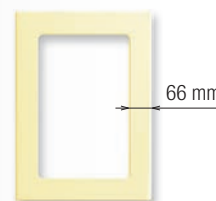

## tvar 113

Profil frézování

Dekor č. L 202  
Vanilka lesk

**Plně:**  
max. 2000 x 596 mm  
max. 1450 x 900 mm  
min. 140 x 146 mm  
(výška x šířka)

**Vitrína:**  
min. 283 x 396 mm  
(výška x šířka)

**Zásuvka:**  
min. 110 x 396 mm  
(výška x šířka)