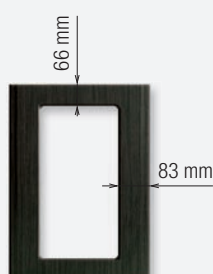

# tvar 126

Profil frézování

Dekor č. L 231  
Dub antracit

**Plné:**  
max. 2000 x 596 mm  
max. 1450 x 900 mm  
min. 265 x 265 mm  
(výška x šířka)

**Vitrína:**  
min. 283 x 396 mm  
(výška x šířka)

**Zásuvka:**  
min. 110 x 396 mm  
(šířka x výška)