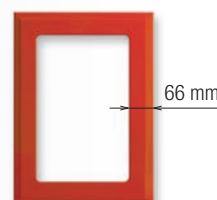

## tvar 117

Profil frézování

Dekor č. L 243  
Červeň korida lesk

**Plné:**  
max. 2000 x 596 mm  
max. 1450 x 900 mm  
min. 140 x 146 mm  
(výška x šířka)

**Vitrína:**  
min. 283 x 396 mm  
(výška x šířka)