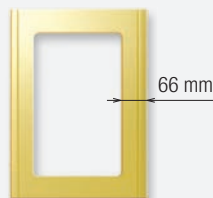

## tvar 100

Profil frézování

Dekor č. L 206  
Zebrano Mat

**Plné:**  
max. 2000 x 596 mm  
max. 1450 x 900 mm  
min. 140 x 146 mm  
(výška x šířka)

66 mm

**Vitrína:**  
min. 283 x 396 mm  
(výška x šířka)

**Zásuvka:**  
min. 110 x 146 mm

# tvar 116

Profil frézování

Dekor č. L 33  
Žlutá

**Plně:**  
max. 2000 x 596 mm  
max. 1450 x 900 mm  
min. 140 x 146 mm  
(výška x šířka)

**Vitrina:**  
min. 283 x 396 mm  
(výška x šířka)

**Zásuvka:**  
frézování plně  
min. 110 x 396 mm