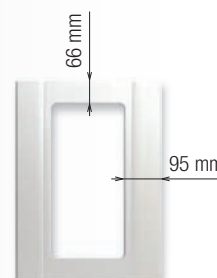

## tvar 133

Profil frézování

Dekor č. L 245  
Jasan polar

**Plně:**  
max. 2000 x 596 mm  
max. 1450 x 900 mm  
(výška x šířka)

**Vitrína:**  
min. 283 x 396 mm  
(výška x šířka)

**Zásuvka:**  
min. 110 x 396 mm  
(výška x šířka)

# tvar 134

Profil frézování

Dekor č. L 247  
Jilm tmavý

**Plně:**  
max. 2000 x 596 mm  
max. 1450 x 900 mm  
min. 140 x 146 mm  
(výška x šířka)

66 mm

**Vitrína:**  
min. 283 x 396 mm  
(výška x šířka)

**Zásuvka:**  
frézování plné  
min. 110 x 396 mm