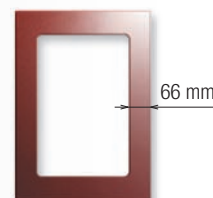

**Vitrína:**  
min. 283 x 396 mm  
(výška x šířka)

**Zásuvka:**  
min. 110 x 396 mm  
(výška x šířka)