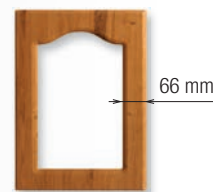

# tvar 103

Profil frézování

Dekor č. L 240  
Ořech tmavý lesk

**Plné:**  
max. 2000 x 596 mm  
max. 1450 x 900 mm  
min. 140 x 146 mm  
(výška x šířka)

**Vitrína:**  
min. 283 x 396 mm  
(výška x šířka)

**Zásuvka:**  
min. 110 x 396 mm

## tvar 104

Profil frézování

Dekor č. L 277  
Dub jantar sukutý

**Plné:**  
max. 2000 x 596 mm  
max. 1450 x 900 mm  
min. 246 x 246 mm  
(výška x šířka)

**Vitrína:**  
min. 283 x 396 mm  
(výška x šířka)

**Zásuvka:**  
min. 110 x 396 mm  
(výška x šířka)

**Zásuvka:**  
frézování plné - úzký okraj  
min. 140 x 396 mm

**Zásuvka:**  
frézování plné  
min. 246 x 396 mm