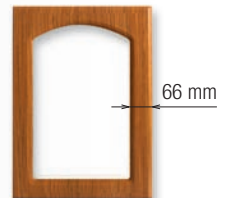

## tvar 106

Profil frézování

Dekor č. L 213  
Teak

**Plné:**  
max. 2000 x 596 mm  
max. 1450 x 900 mm  
min. 246 x 246 mm  
(výška x šířka)

**Vitrína:**  
min. 283 x 396 mm  
(výška x šířka)

**Zásuvka:**  
min. 110 x 396 mm  
(výška x šířka)