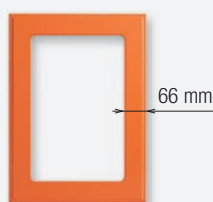

**Vitrína:**  
min. 283 x 396 mm  
(výška x šířka)

**Zásuvka:**  
min. 110 x 396 mm  
(výška x šířka)

# tvar 120

Profil frézování

Dekor č. L 216  
Pomeranč

**Plné:**  
max. 2000 x 596 mm  
max. 1450 x 900 mm  
min. 140 x 146 mm  
(výška x šířka)

**Vitrína:**  
min. 283 x 396 mm  
(výška x šířka)

**Zásuvka:**  
min. 110 x 396 mm  
(výška x šířka)