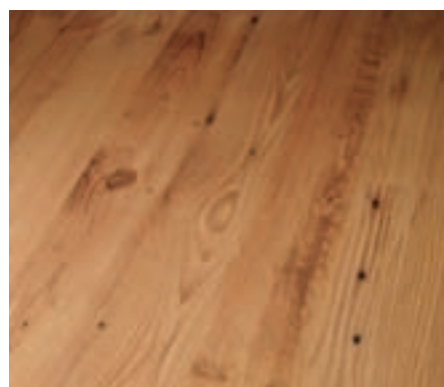

Pinie Country, selský vzor,
gravír
Classic 1050, Classic 1040, Classic 1030