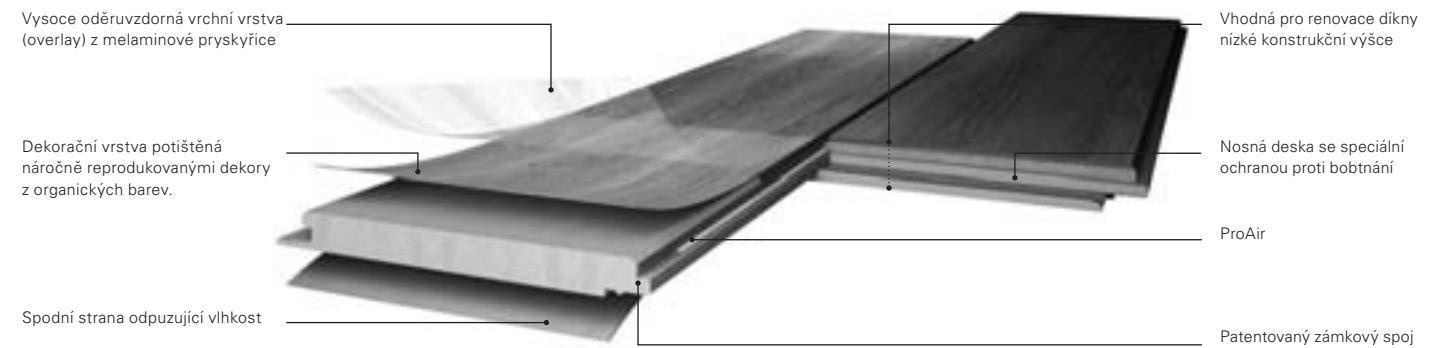

Promyslete know-how, funkce je poté perfektní.

Technika laminátových podlah Parador

Podlahu Parador si vyberete z těchto důvodů: je zde mnoho individuálních možností utváření a vynikající kvalita. Tuto podlahu poté položit je snad ještě lehčí: Patentovaný systém *AUTOMATIC-CLICK* se zámkovým spojením na podélné a čelní straně vám uspoří používání nářadí při pokládce, množství času a zajistí perfektní pokládku. Rovněž u lamel s profilem *SAFE-LOCK* zaručují solidní spoje vysoké síly roztažení, což je základem pro stabilitu a přesnost. U položené podlahy nastupuje další technika: nosné desky chráněné proti bobtnání s impregnací hran chrání lamely před pronikáním vlhkosti a bobtnáním hran. Dvojitá příčná ochrana, která ochrání podlahu dlouhou dobu, jak při mokrém čištění, tak při drobných nehodách všedního dne.

Struktura laminátové podlahy