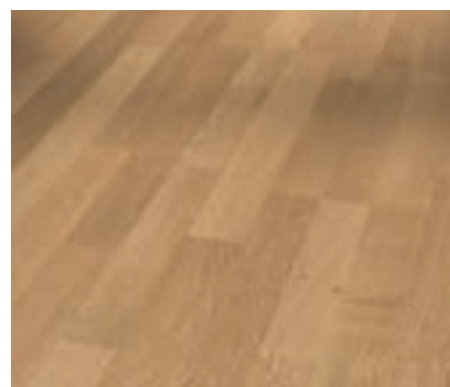

Dub bělený, 3-pásy parketový vzor,
přirozená struktura
Classic 1050, Classic 1040, Classic 1030