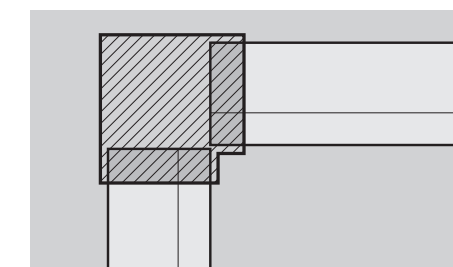

Typ 2:
Použití bez zkoseného řezu lišt.