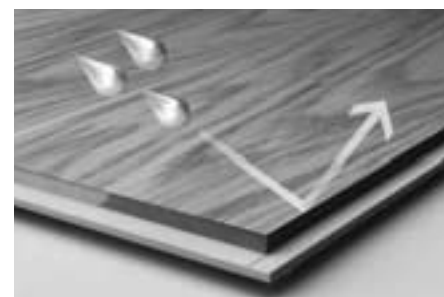

Vynikající ochrana proti bobtnání
Nosná deska chráněná proti bobtnání a celková impregnace hran zaručují o 60 % lepší ochranu proti bobtnání než EU norma 13329. Celý laminátový profil je tak impregnován jak podélně, tak čelně. Pro spolehlivou ochranu před vlhkostí.