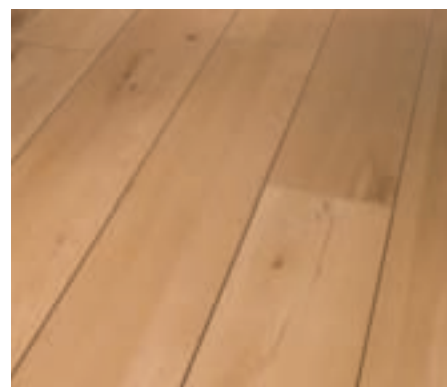

Buk, gravír
Trendtime 1