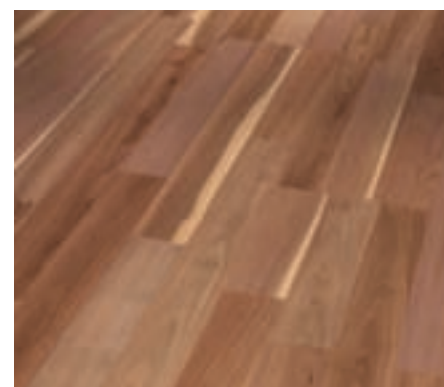

Švestka, parketový vzor, 3-pásy,
struktura jemného dřeva
Classic 1050, Classic 1040