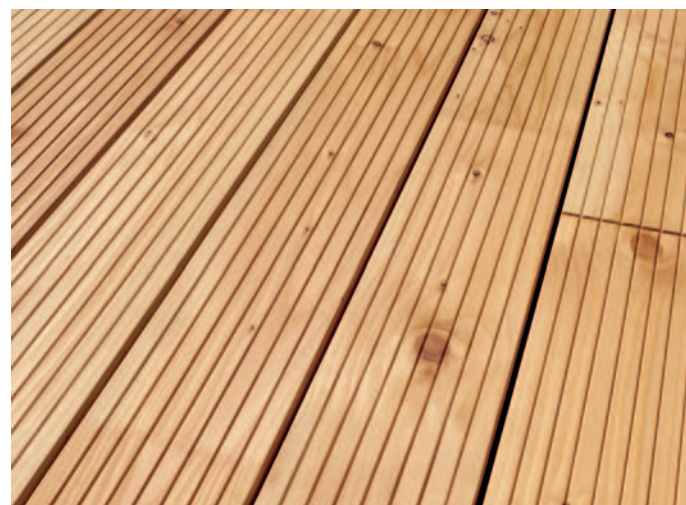

Douglaska
Classic 7020: neošetřeno, impregnováno olejem