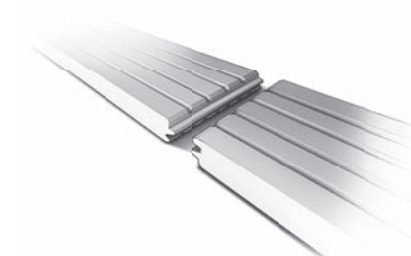

Geometrie čelní hrany
Parador