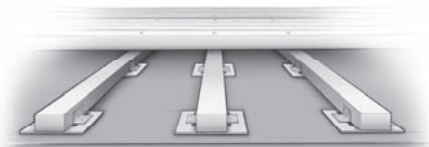

Outdoor Classic 7020
Dub impregnovaný olejem

Dokonalá funkce. Systematicky za hezkou podlahou.

Parador Outdoor Classic 7020 Užití

Díky dobrému naplánování a jednoduché manipulaci je pokládka daleko jednodušší. Díky tomu, že nejsou záměrně k dispozici krátké délky a díky skutečnosti, že venkovní prkna Parador existují pouze v jedné délce, je plánování materiálu daleko jednodušší. Pokládka je flexibilnější a díky nekonečnému způsobu pokládky je i prořez menší. V oblasti čelního styku není nutné použití žádné spodní konstrukce, což užití výrazně usnadňuje. S originálním příslušenstvím Parador máte automaticky ten správný materiál po ruce.

Parador Outdoor Classic 7020 Příslušenství

Optimální spodní konstrukce

Spodní konstrukce, kterou je možné zakoupit v akátu nebo jako jasan ztepilý - zajišťuje díky čtyřstrannému drážkovanému profilu delší životnost, protože rychleji odvádí vlhkost. Díky klínovému spoji je zaručena tvarová stálost a rovnoměrná pokládka palubek.