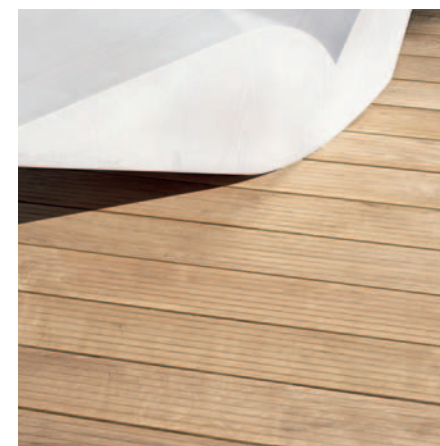

Rýhovaná prkna Outdoor Classic 7020
Dub impregnovaný olejem