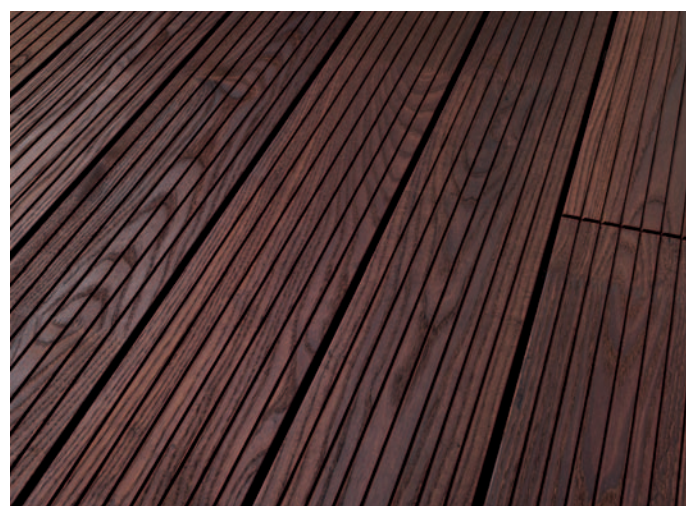

Jasan upraven tepelnou emulzí
Classic 7020: neošetřeno, impregnováno olejem