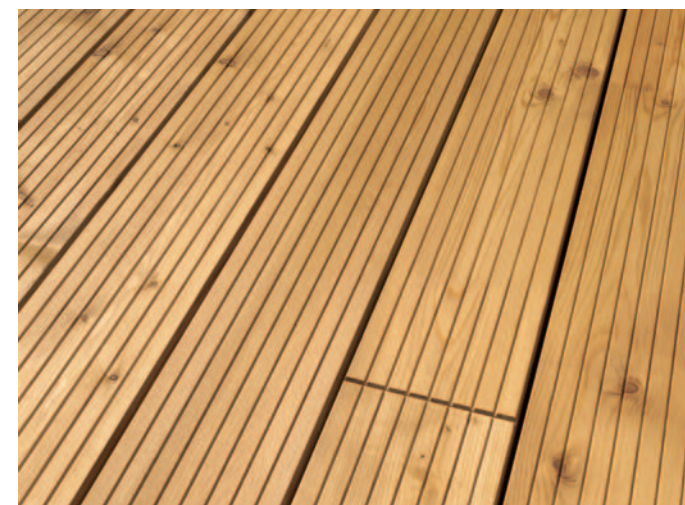

Modřín
Classic 7020: neošetřeno, impregnováno olejem