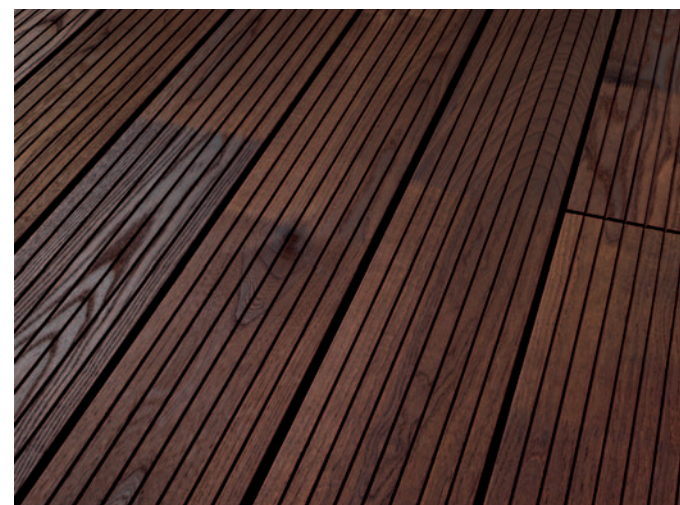

Břestovec, tepelně upravený
Classic 7020: neošetřeno, impregnováno olejem