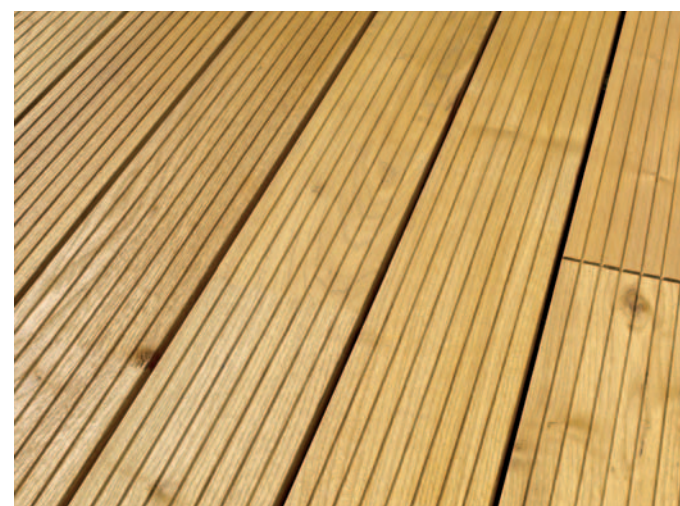

Akát
Classic 7020: neošetřeno, impregnováno olejem