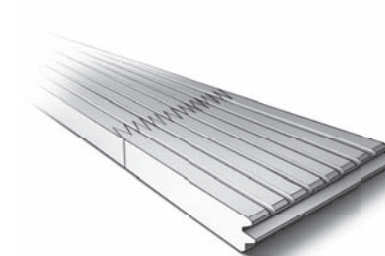

Mimořádně promyšleno. Technika pro venek.

Parador Outdoor Classic 7020 Technika

Přirozené vlastnosti dřeva, vysoká pevnost a stupeň tvrdosti, jakož i inteligentní procesy, jako je úprava tepelnou emulzí, spojování čelních hran a klínový spoj na zub - venkovní sortiment Parador má vše, aby vás co nejlépe přesvědčil. Dobrým příkladem toho je povětrnostně odolný masivní klínový spoj tzv. nekonečný vlys. Přirozené vlastnosti dřeva jako jsou velké suky a výrazné trhliny jsou pro nejvyšší kvalitativní nároky terasové palubky nevhodné. Proto jsou ve výrobním procesu ořezány a vytříděny. Poté jsou kvalitativně hodnotné kusy spojeny pomocí klínového spoje do jednoho prkna a umožňují takto optimální využití vlastností dřeva. Prkna tak získají lepší užité vlastnosti díky menšímu zkřivení a točivosti a zaručují rovnoměrnou kvalitu. Další výhodou našich venkovních prken je spojení čelní hrany s vlastní geometrií. Výhodou tohoto speciálního profilu čelní hrany je obzvláště plynulý přechod mezi prkny a velice přesvědčivý výsledek pokládky. Pokládka je flexibilnější a díky nekonečnému způsobu pokládky je i prořez menší. V oblasti čelního styku není nutné použití žádné spodní konstrukce. Parador Outdoor vám nabízí absolutní kvalitu včetně uklidňující jistoty správného rozhodnutí.

Klínový spoj
Parador