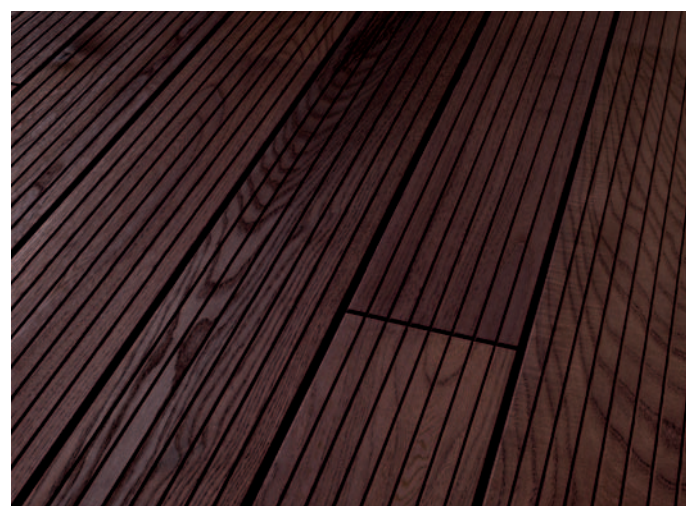

Dub upraven tepelnou emulzí
Classic 7020: neošetřeno, impregnováno olejem