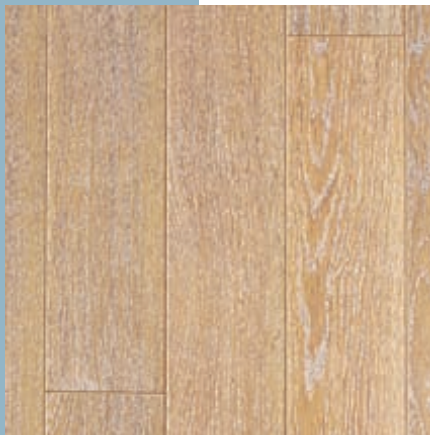

ELIGNA

PRKENNÁ PODLAHA
BEZ DRÁŽKY TVARU VE

KÓD U

Délka: 138 cm
Šířka: 15,6 cm
Tloušťka: 8 mm
1 krabice: ± 1,7222 m²

PERSPECTIVE®

PRKENNÁ PODLAHA
S DRÁŽKOU TVARU V

KÓD UL

Délka: 137,6 cm
Šířka: 15,6 cm
Tloušťka: 9,5 mm
1 krabice: ± 1,5026 m²

KÓD UF

Délka: 138 cm
Šířka: 15,6 cm
Tloušťka: 9,5 mm
1 krabice: ± 1,5070 m²

TVRZENÉ DUBOVÉ PLAŇKY
ELIGNA U 1896 (BEZ DRÁŽKY)
PERSPECTIVE UL 1896 (SE 2 DRÁŽKAMI)
PERSPECTIVE UF 1896 (SE 4 DRÁŽKAMI)