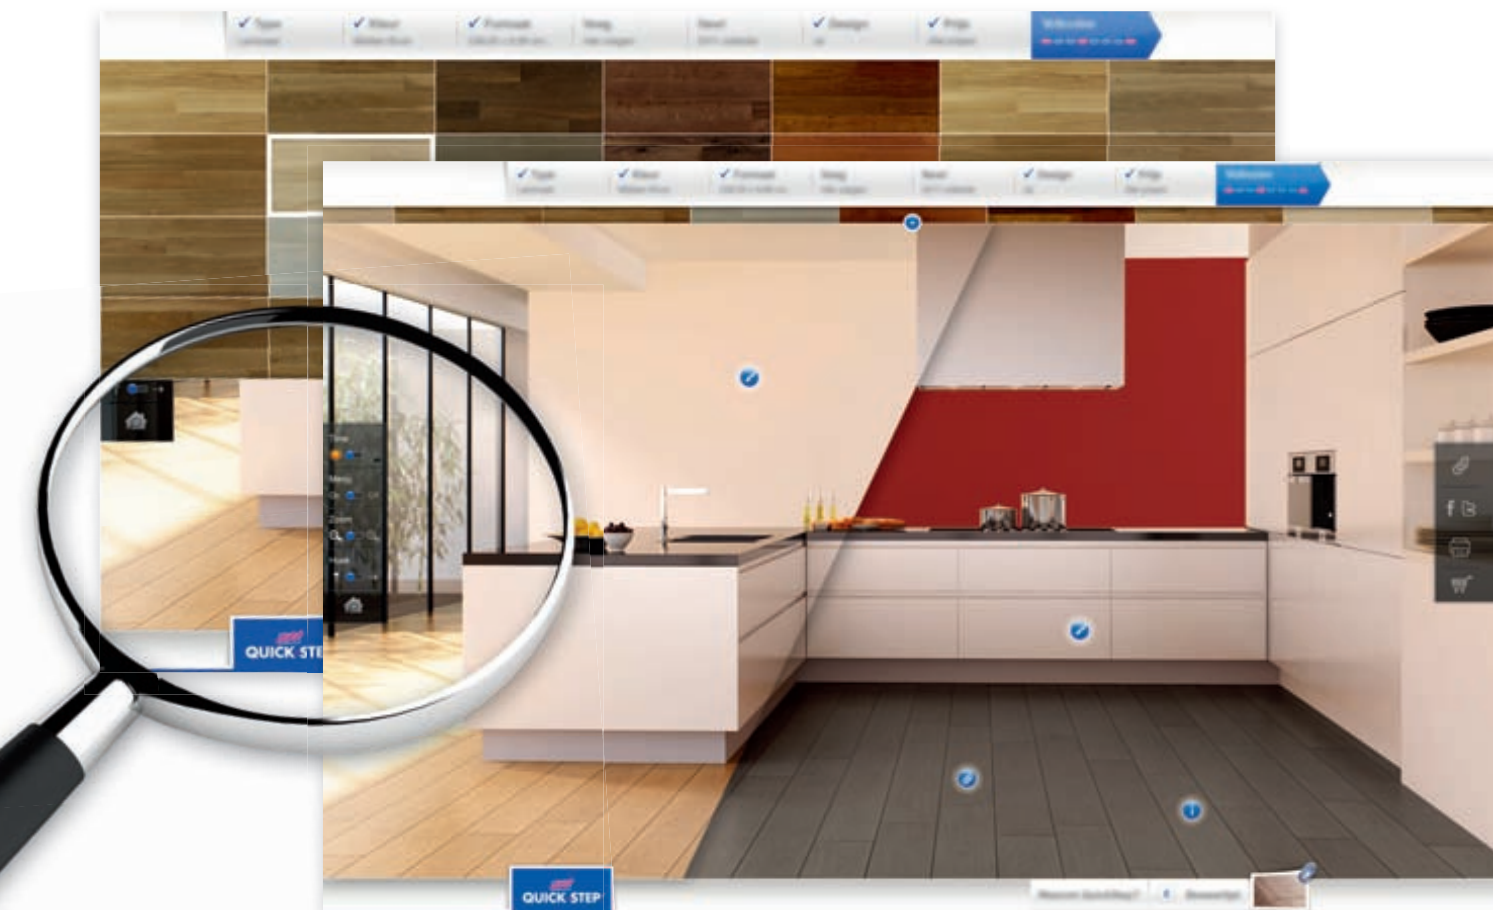

NAVŠTIVTE WWW.QUICK-STEP.COM

VYZKOUŠEJTE NAŠE DESIGNÉRSKÉ NÁSTROJE PRO INTERIÉRY

Navrhněte si interiér – nejprve zvolte dispozici své místnosti a pak si vyberte barvy pro nábytek a zdi.

Měňte design své podlahy tak dlouho, dokud nenajdete to, co vám bude vyhovovat nejvíc.