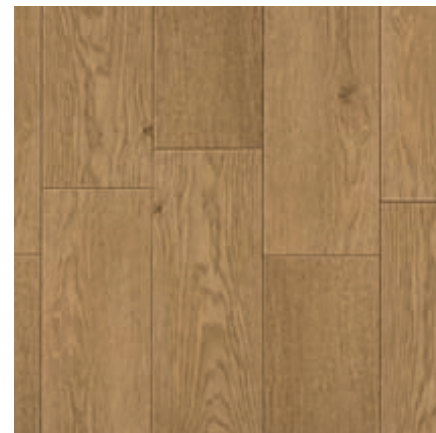

STARÉ MATOVANÉ NAOLEJOVANÉ DUBOVÉ PLAŇKY
ELIGNA U 312 (BEZ DRÁŽKY) >48
PERSPECTIVE UL 312 (SE 2 DRÁŽKAMI)
PERSPECTIVE UF 312 (SE 4 DRÁŽKAMI)

- > Drážky vytvářejí v místnosti hloubku
- > Elegantní prknový formát
- > Široká škála přirozených barev (světlé/tmavé) na jeden vzor pro přirozený vzhled
- > Díky systému Uniclic® je instalace rychlá a snadná

INFO

Hledejte
ladící sokly
a profily
na straně 98.

Class 32 - AC4
EN 13329

25
YEAR
WARRANTY
DOMESTIC USE

LIFETIME
UNICLIC®
WARRANTY
DOMESTIC USE

SPLASH
WARRANTY
DOMESTIC USE

MATCHING
SOLUTIONS

Zapamatujte si, prosím: Odolnost proti vlhkosti není totéž jako nepropustnost pro vlhkost. Cokoli rozličného se musí neprodleně setřít a na podlaze by nikdy neměla zůstat voda. Tišší designy dávají představu o skutečné barvě a nuancích vzoru, ale nejsou věrné přírodě. Zobrazené vzory jsou pouze výběrem, který neobsahuje všechny nuance v rámci designu. Reprezentativní vzhled povrchové struktury a zakončení spojů prkna nabízejí vystavené velké vzorky. O další rady požádejte svého prodejce.