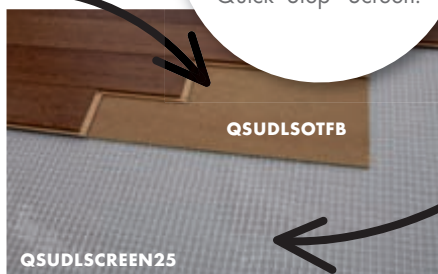

QSUDLSOTFB

QSUDLSCREEN25

QUICK-STEP® SCREEN

Dvoustranná zesílená protivlhkostní membrána. Méně spojů při instalaci díky jejímu většímu plošnému rozměru. Chrání proti vztlínající vlhkosti.

Rozměry: 25 m² (5 x 5 m x 550μ)