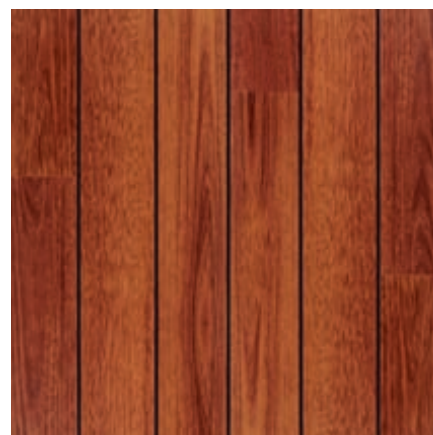

INFO

Hledejte
ladící sokly
a profily
na straně 98.

ŠEDÝ TÝK, LODNÍ PALUBA
LAGUNE UR 1205 >65

PŘÍRODNĚ LAKOVANÝ DUB, LODNÍ PALUBA
LAGUNE UR 946 >67

VÝBĚROVÝ DUB TMAVĚ LAKOVANÝ, LODNÍ PALUBA
LAGUNE UR 1035 >66