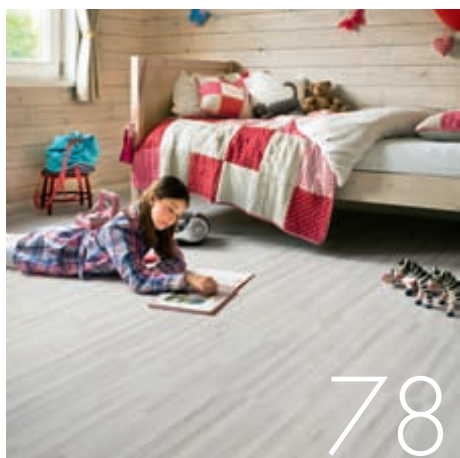

**40 QUICK•STEP®
RUSTIC**

Skutečně autentická prkna s venkovským vzhledem a dojmem

NOVINSKA

34

40

46

78

82