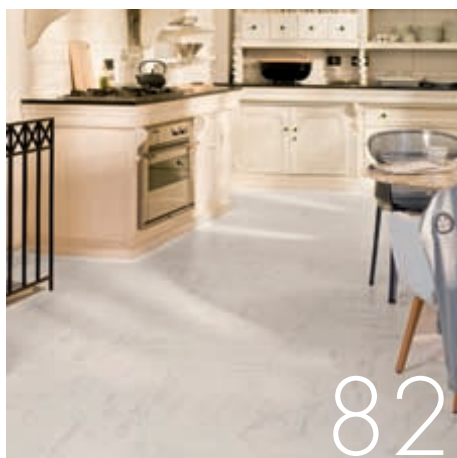

34

40

46

78

82

90

**46 QUICK-STEP®
ELIGNA/PERSPECTIVE®**

Nádherná prkenná podlaha
s drážkou tvaru V nebo bez ní

**58 QUICK-STEP®
ELITE**

Prkenná podlaha s jemnými spoji

**64 QUICK-STEP®
LAGUNE**

Koupelňové podlahy - vhodné pro
použití i v jiných místnostech

**70 QUICK-STEP®
CLASSIC**

Tradiční laminátové podlahy bez
drážek tvaru V

**78 QUICK-STEP®
GO**

Moderní laminátové podlahy bez
drážek tvaru V

**82 QUICK-STEP®
ARTE**

Majestátní dlaždice s jemnou
drážkou tvaru V

**90 QUICK-STEP®
QUADRA**

Dlaždice v tradičním formátu