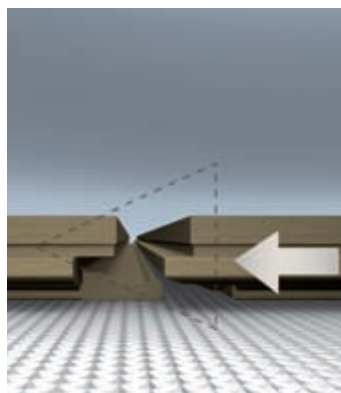

METODA 2: HORIZONTÁLNÍ ZASUNUTÍ