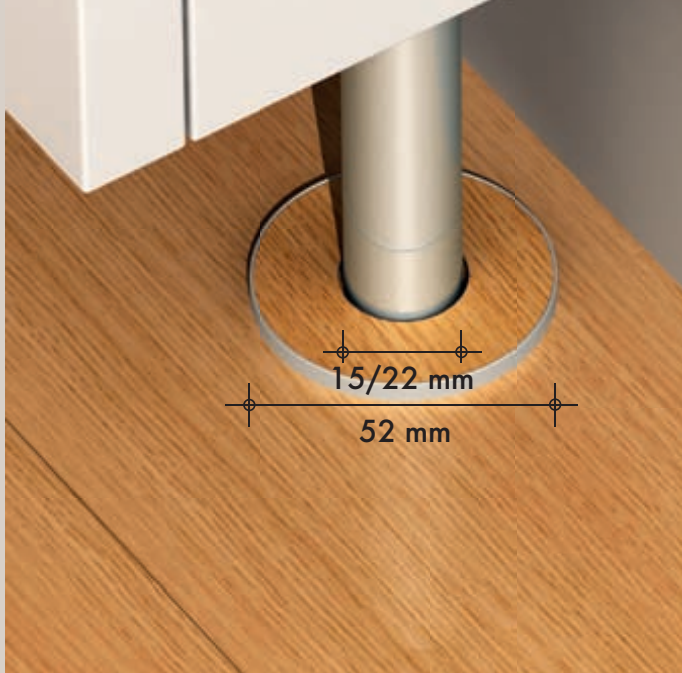

KRYTKY RADIÁTOROVÝCH TRUBEK QUICK-STEP® QSRC(-)

K zakončení topných prvků a trubek v souladu s podlahou slouží jednotný kryt trubek, který je vhodný na různé průměry - 15 mm nebo 22 mm. Zkontrolujte průměr a zakončete podlahu laminátovým kroužkem, který s ní bude ladit.

Obsah: 2 radiátorové krytky v balení