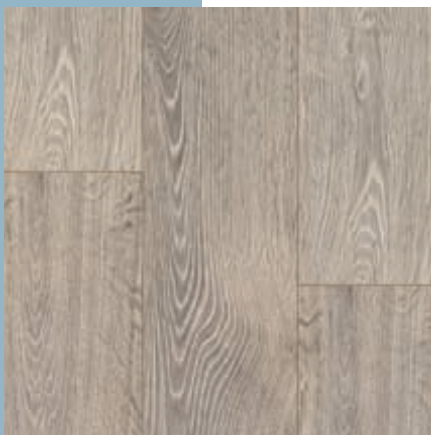

LARGO

EXTRA DLOUHÁ A EXTRA ŠÍROKÁ PRKNA S DRÁŽKAMI

Délka: 205 cm
Šířka: 20,5 cm
Tloušťka: 9,5 mm
1 krabice: ± 2,5215 m²

- > Nejdelší a nejširší výběr laminátových prken Quick•Step®
- > Dlouhá prkna vytvářejí hloubku a vyvolávají pocit většího prostoru
- > Jedinečné drážky odpovídají charakteru dřevěného designu
- > Žádný design se na prknech neopakuje
- > Díky systému Uniclic® je instalace rychlá a snadná

INFO

Hledejte sladěné sokly a profily na straně 98.

DUB VÝBĚROVÝ SVĚTLÁ PRKNA
LARGO LPU 1396*