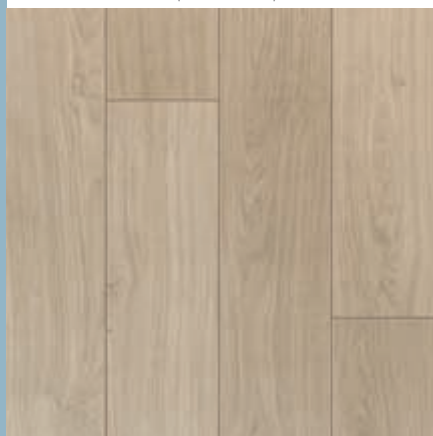

DUBOVÁ PRKNA SVĚTLEŠEDÁ LAKOVANÁ
ELIGNA UM 1304 (BEZ DRÁŽKY) (IMPRESSION)
PERSPECTIVE UL 1304 (SE 2 DRÁŽKAMI)
PERSPECTIVE UF 1304 (SE 4 DRÁŽKAMI)