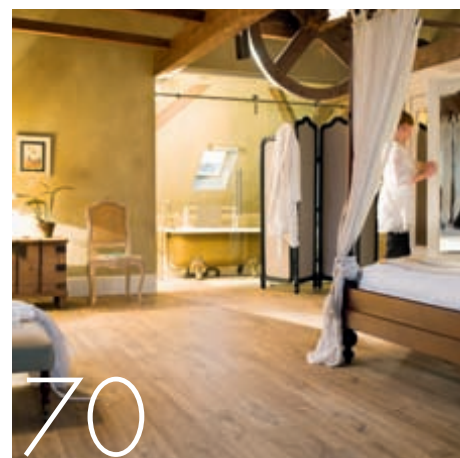

1. Stará dubová vrata byla výchozím bodem pro náš design původního dubu Largo.

2. Přírodní prvky jako skály a kameny se často stávají inspirací pro nové barvy.

OBJEVTE
SVOU
KOLEKCI
QUICK•STEP®

**LAMINÁTOVÁ KOLEKCE
QUICK•STEP®**