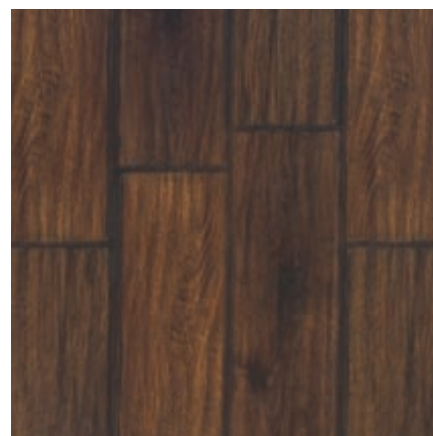

TMAVĚ LAKOVANÉ DUBOVÉ PLAŇKY
COUNTRY U 1013* >37

Class 32 - AC4
EN 13329

25
YEAR
WARRANTY

DOMESTIC USE

LIFETIME
UNICLIC®
WARRANTY

DOMESTIC USE

SPLASH
WARRANTY

DOMESTIC USE

MATCHING
SOLUTIONS

Zapamatujte si, prosím: Odolnost proti vlhkosti není totéž jako nepropustnost pro vlhkost. Cokoli rozlitého se musí neprodleně setřít a na podlaže by nikdy neměla zůstat voda. Tiskuté designy dávají představu o skutečné barvě a nuancích vzoru, ale nejsou věrné přírodě. Zobrazené vzory jsou pouze výběrem, který neobsahuje všechny nuance v rámci designu. Reprezentativní vzhled povrchové struktury a zakončení spojů prkna nabízejí vystavené velké vzorky. O další rady požádejte svého prodejce.

*Tyto výrobky byly vyrobeny s využitím technologie a dílů třídy 32. Některé ze zkušebních metod EN 13329 nejsou plně aplikovatelné. Další informace na adrese: www.quick-step.com