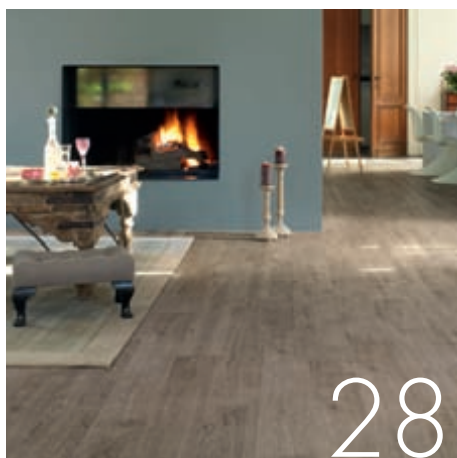

46 **QUICK•STEP® ELIGNA/ PERSPECTIVE®**

Nádherná prkenná podlaha
s drážkou tvaru V nebo bez ní

58 **QUICK•STEP® ELITE**

Prkenná podlaha s jemnými spoji

64 **QUICK•STEP® LAGUNE**

Koupelňové podlahy - vhodné pro
použití i v jiných místnostech

70 **QUICK•STEP® CLASSIC**

Tradiční laminátové podlahy bez
drážek tvaru V

78 **QUICK•STEP® GO**

Moderní laminátové podlahy bez
drážek tvaru V

82 **QUICK•STEP® ARTE**

Majestátní dlaždice s jemnou
drážkou tvaru V

90 **QUICK•STEP® QUADRA**

Dlaždice v tradičním formátu

ŘEŠENÍ QUICK•STEP®

98 **SOKLY**

104 **PROFIL INCIZO® 5 V 1**

Jeden a tentýž profil lze použít
na všechna zakončení, která vaše
podlaha potřebuje

105 **JEDNODUCHÁ ŘEŠENÍ PRO SCHODY**

S profilem Incizo® nyní můžete
zakončit své schody,
jak budete chtít

NOVINSKA

106 **ČIŠTĚNÍ A ÚDRŽBA**

NOVINSKA

108 **PODKLADOVÉ VRSTVY**

110 **SNADNÁ INSTALACE**

112 **25LETÁ ZÁRUKA**

Proč Quick•Step® poskytuje
25letou záruku

113 **SRDCE PRO PŘÍRODU**

114 **PORADCE PRO VÝBĚR PODLAHY**

Navrhněte si vlastní interiér

115 **PŘEHLED PRODUKTOVÉ RADY**

Váš průvodce výběrem dokonalé
laminátové podlahy Quick•Step®