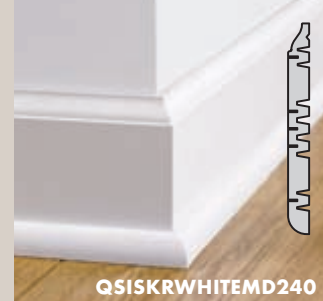

QSISKRWHITEMD240

1. Ovolo