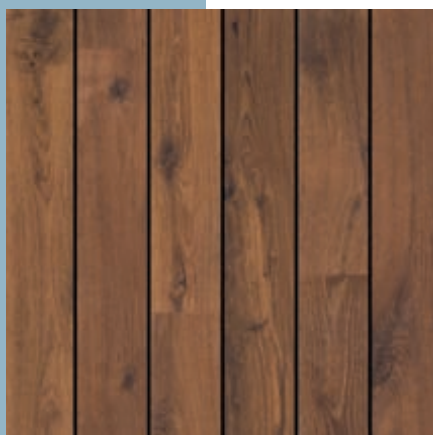

INFO

Hledejte
ladící sokly
a profily
na straně 98.

ŠEDÝ TÝK, LODNÍ PALUBA
LAGUNE UR 1205 >65

PŘÍRODNĚ LAKOVANÝ DUB, LODNÍ PALUBA
LAGUNE UR 946 >67

VÝBĚROVÝ DUB TMAVĚ LAKOVANÝ, LODNÍ PALUBA
LAGUNE UR 1035 >66