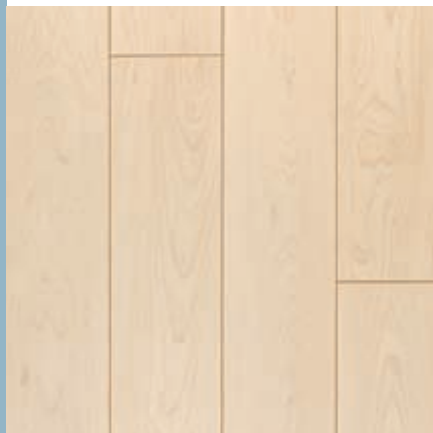

KÓD UF

Délka: 138 cm
Šířka: 15,6 cm
Tloušťka: 9,5 mm
1 krabice: ± 1,5070 m²

WENGÉ PASSIONATA
ELIGNA U 1300 (BEZ DRÁŽKY) >47
PERSPECTIVE UL 1300 (SE 2 DRÁŽKAMI) >47
PERSPECTIVE UF 1300 (SE 4 DRÁŽKAMI)

BÍLÁ BROUŠENÁ BOROVICOVÁ PRKNA
ELIGNA U 1235 (BEZ DRÁŽKY)
PERSPECTIVE UL 1235 (SE 2 DRÁŽKAMI)
PERSPECTIVE UF 1235 (SE 4 DRÁŽKAMI)