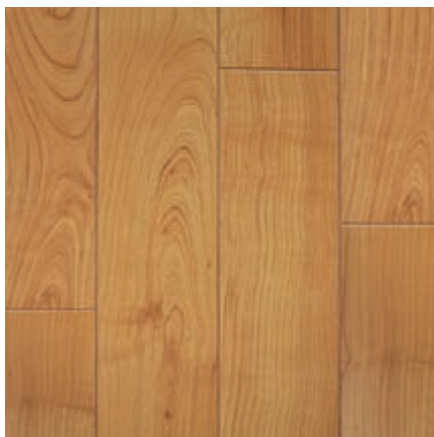

PŘÍRODNÍ LAKOVANÉ TŘEŠŇOVÉ PLAŇKY
ELIGNA U 864 (BEZ DRÁŽKY)
PERSPECTIVE UL 864 (SE 2 DRÁŽKAMI)
PERSPECTIVE UF 864 (SE 4 DRÁŽKAMI)