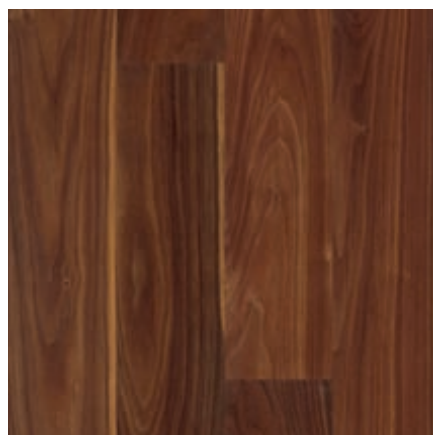

INFO

Hledejte
ladící sokly
a profily
na straně 98.

DUB ZIMNÍ SVĚTLÝ
RUSTIC RIC 1497*

DUB ZIMNÍ PŘÍRODNÍ
RUSTIC RIC 1498* >41

TŘEŠEŇ AMERICKÁ
RUSTIC RIC 1414* >42

DUB ZIMNÍ HNĚDÝ
RUSTIC RIC 1429*

JAVOR EXOTICKÝ
RUSTIC RIC 1416*