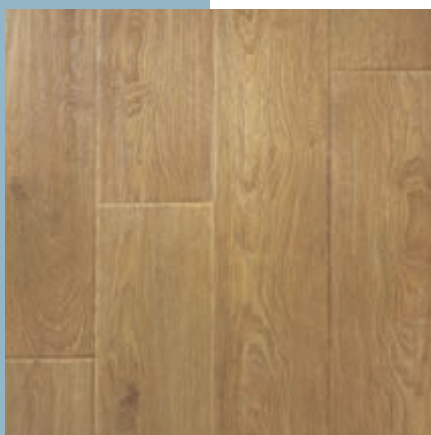

PŘÍRODNÍ LAKOVANÉ DUBOVÉ PLAŇKY
COUNTRY U 1012* >35