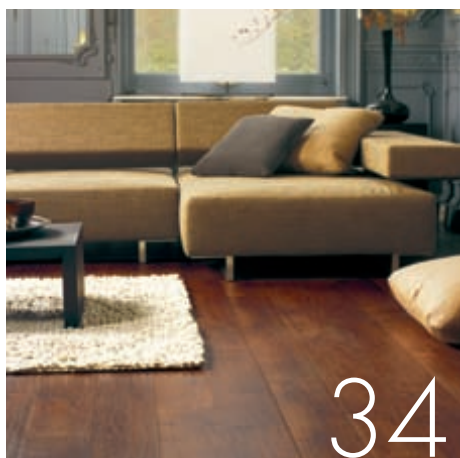

34

40

46

78

82

90

**46 QUICK-STEP®
ELIGNA/PERSPECTIVE®**

Nádherná prkenná podlaha
s drážkou tvaru V nebo bez ní

**58 QUICK-STEP®
ELITE**

Prkenná podlaha s jemnými spoji

**64 QUICK-STEP®
LAGUNE**

Koupelňové podlahy - vhodné pro
použití i v jiných místnostech

**70 QUICK-STEP®
CLASSIC**

Tradiční laminátové podlahy bez
drážek tvaru V

**78 QUICK-STEP®
GO**

Moderní laminátové podlahy bez
drážek tvaru V

**82 QUICK-STEP®
ARTE**

Majestátní dlaždice s jemnou
drážkou tvaru V

**90 QUICK-STEP®
QUADRA**

Dlaždice v tradičním formátu