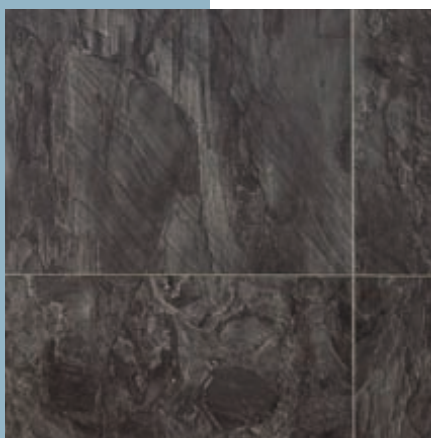

INFO

Hledejte
ladící sokly
a profily
na straně 98.

LINÉ SVĚTLÁ
QUADRA TU 1297 >92

LINÉ ŠEDÁ
QUADRA TU 1298 >93

DESIGNERS'
CHOICE

LINÉ TMAVÁ
QUADRA TU 1299 > 92

DESIGNERS'
CHOICE

PRATO
QUADRA UF 1018 * > 94