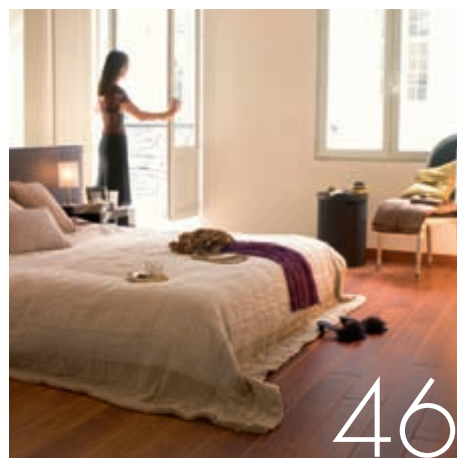

34

40

46

78

82

90

**46 QUICK-STEP®
ELIGNA/PERSPECTIVE®**

Nádherná prkenná podlaha
s drážkou tvaru V nebo bez ní

**58 QUICK-STEP®
ELITE**

Prkenná podlaha s jemnými spoji

**64 QUICK-STEP®
LAGUNE**

Koupelňové podlahy - vhodné pro
použití i v jiných místnostech

**70 QUICK-STEP®
CLASSIC**

Tradiční laminátové podlahy bez
drážek tvaru V

**78 QUICK-STEP®
GO**

Moderní laminátové podlahy bez
drážek tvaru V

**82 QUICK-STEP®
ARTE**

Majestátní dlaždice s jemnou
drážkou tvaru V

**90 QUICK-STEP®
QUADRA**

Dlaždice v tradičním formátu