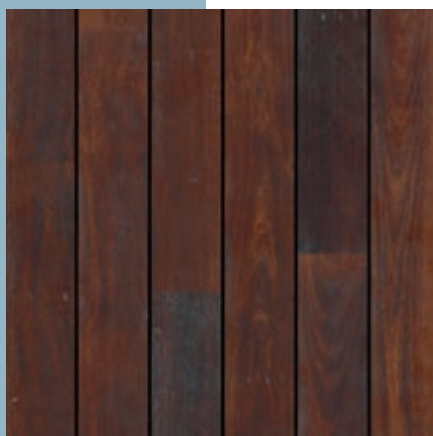

ČERNÝ LAKOVANÝ PALISANDR, LODNÍ PALUBA
LAGUNE UR 1225 >68

Class 32 - AC4
EN 13329

25
YEAR
WARRANTY

DOMESTIC USE

LIFETIME
UNICLIC®
WARRANTY

DOMESTIC USE

SPLASH
WARRANTY

DOMESTIC USE

MATCHING
SOLUTIONS

WET AREA
WARRANTY
10 YEAR
DOMESTIC USE

Když použijete
Seal & Click

Zapamatujte si, prosím: Odolnost proti vlhkosti není totéž jako nepropustnost pro vlhkost. Cokoli rozlitého se musí neprodleně setřít a na podlaze by nikdy neměla zůstat voda. Tiskněné designy dávají představu o skutečné barvě a nuancích vzoru, ale nejsou věrně přírodě. Zobrazené vzory jsou pouze výběrem, který neobsahuje všechny nuance v rámci designu. Reprezentativní vzhled povrchové struktury a zakončení spoju prkna nabízejí vystavené velké vzorky. O další rady požádejte svého prodejce.