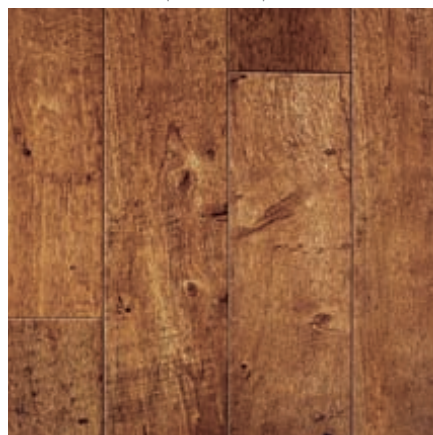

PLAŇKY ZE STAROBYLÉHO DUBU
ELIGNA U 861 (BEZ DRÁŽKY)
PERSPECTIVE UL 861 (SE 2 DRÁŽKAMI)
PERSPECTIVE UF 861 (SE 4 DRÁŽKAMI)