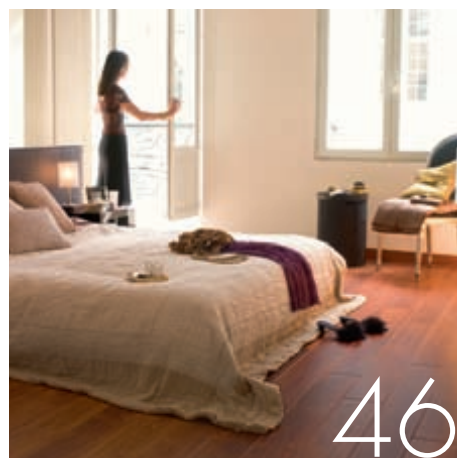

46 **QUICK•STEP® ELIGNA/ PERSPECTIVE®**

Nádherná prkenná podlaha
s drážkou tvaru V nebo bez ní

58 **QUICK•STEP® ELITE**

Prkenná podlaha s jemnými spoji

64 **QUICK•STEP® LAGUNE**

Koupelňové podlahy - vhodné pro
použití i v jiných místnostech

70 **QUICK•STEP® CLASSIC**

Tradiční laminátové podlahy bez
drážek tvaru V

78 **QUICK•STEP® GO**

Moderní laminátové podlahy bez
drážek tvaru V

82 **QUICK•STEP® ARTE**

Majestátní dlaždice s jemnou
drážkou tvaru V

90 **QUICK•STEP® QUADRA**

Dlaždice v tradičním formátu

ŘEŠENÍ QUICK•STEP®

98 **SOKLY**

104 **PROFIL INCIZO® 5 V 1**

Jeden a tentýž profil lze použít
na všechna zakončení, která vaše
podlaha potřebuje

105 **JEDNODUCHÁ ŘEŠENÍ PRO SCHODY**

S profilem Incizo® nyní můžete
zakončit své schody,
jak budete chtít

NOVINSKA

106 **ČIŠTĚNÍ A ÚDRŽBA**

NOVINSKA

108 **PODKLADOVÉ VRSTVY**

110 **SNADNÁ INSTALACE**

112 **25LETÁ ZÁRUKA**

Proč Quick•Step® poskytuje
25letou záruku

113 **SRDCE PRO PŘÍRODU**

114 **PORADCE PRO VÝBĚR PODLAHY**

Navrhněte si vlastní interiér

115 **PŘEHLED PRODUKTOVÉ RADY**

Váš průvodce výběrem dokonalé
laminátové podlahy Quick•Step®