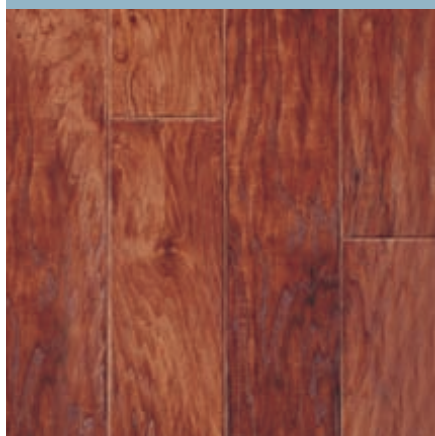

PLAŇKY Z DIVOKÉHO JAVORU V KOLONIÁLNÍM STYLU
COUNTRY U 1031*