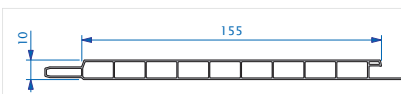

Přednosti obkladů MURVINYL

- estetický vzhled
- snadná montáž
- minimální nároky na údržbu
- 3 odstíny barev
- záruka 10 let u bílých profilů na mechanické vlastnosti a barevnou stálost
- záruka 5 let u barevných profilů na barevnou stálost

- snadno zpracovatelné
- možnost kombinace se zateplovacími materiály
- odolné proti nepříznivým vlivům počasí
- hygienicky nezávadné
- 100% recyklovatelné

Fasádní profily

kód produktu
130