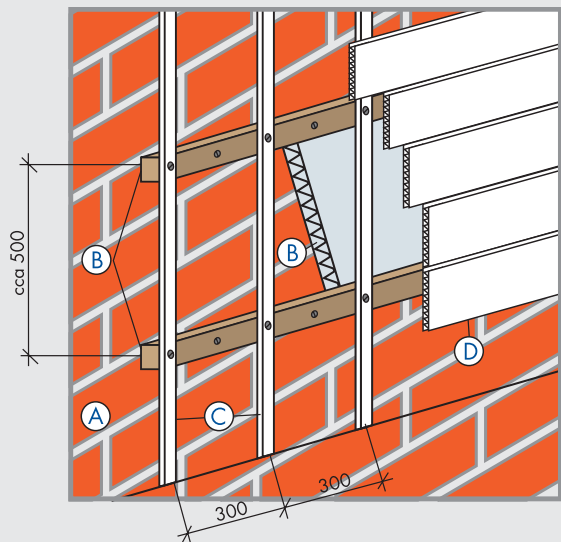

Zahrady - Inovativní systémy využívající nejmodernější technologie a materiály pro terasy a bazény

Více informací na www.deceuninck.cz

Odvětrávaný zateplovací systém

A podkladní zdivo

B latě s nátěrem na výšku (6 x 4 cm) s izolačními deskami tl. 6 cm (polystyren, skelná vata, odrazová fólie). Latě přichytit podélně hmoždinkami se šrouby.