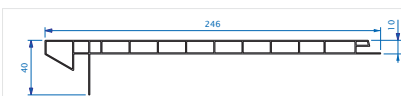

kód produktu
180

Římsové profily

kód produktu
131

Ventilační mřížky

kód produktu
123

kód produktu
165

BARVY

* Platí pouze pro profil 130. Venkovní použití barevných profilů konzultujte se svým dodavatelem.
** Pouze pro interiérové použití.