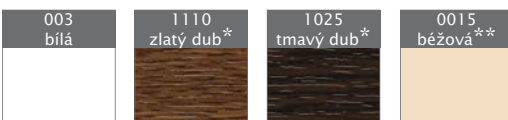

kód produktu
180

Římsové profily

kód produktu
131

Ventilační mřížky

kód produktu
123

kód produktu
165

BARVY

* Platí pouze pro profil 130. Venkovní použití barevných profilů konzultujte se svým dodavatelem.
** Pouze pro interiérové použití.