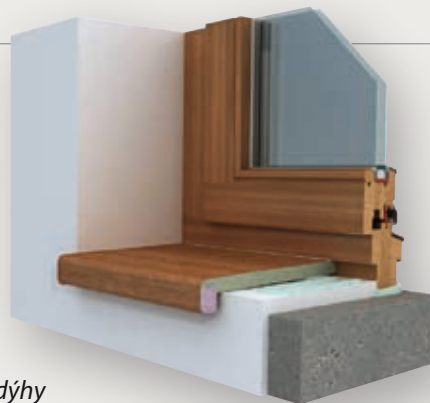

POUŽÍVÁME PROFILY

PF Postforming

Ke všem
typům oken

TOPSET Standard

- parapet určený k **PVC i dřevěným oknům**
- materiál parapetu je **vlhkuodolný** a nepropadá se
- zamezuje pronikání vlhkosti a plísním
- možnost výběru i z kolekcí dekorů výrobků Topstep
- nabídka 20-ti dekorů

Krása
přírodní dýhy

TOPSET Natur

- vysoce stabilní parapet s **přírodní dýhou**
- možnost sladění parapetu s interiérem
- dodáván s PUR povrchovou úpravou i bez
- bez povrchové úpravy lze **domořit stejně jako okna**

Masivní
vzhled

TOPSET Long

- umožní **překrytí původního parapetu**
- je vhodný do otevřených prostor
- výška nosu je 60, 70, 80 cm

Jemné linie

TOPSET Slim

- vytváří jemný elegantní dojem
- využití parapetu pro architektonický záměr
- využití **pro jiné účely**: např. jako obklad

Vybírejte z velké kolekce **barevných krytek...**

- boční a dilatační krytky jsou dodávány ve **13-ti barevných odstínech**
- odolné proti UV záření
- jsou snadno a rychle aplikovatelné
- **zamezují vstupu vlhkosti**