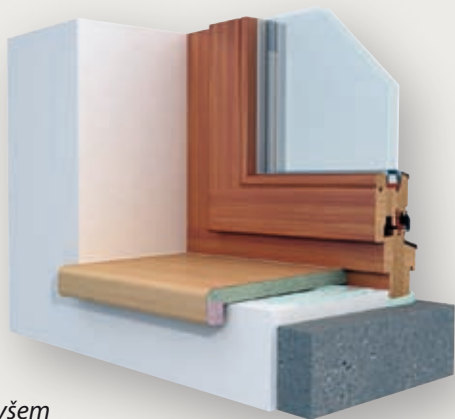

Chtějte něco víc, než jen bílý parapet...

VÝBĚR
Z 20
DEKORŮ

Technické parametry

Délka	4050 mm
Šířka (h)	150–1000 mm
Tloušťka desky (s)	17 mm
Výška nosu (v)	40 (60, 70, 80) mm
Šířka nosu (t)	25 mm
Radius	10 mm
Materiál	speciální voděodolná DTD
Laminát	0,6 mm CPL/HPL
Spodní strana	impregnovaný protitah
Zadní strana	hranovací páska
Boční hrana	hranovací páska, krytka

Víte, že...

- parapety TOPSET drží **stálý tvar**, nelze je proslápnout
- větší hloubku parapetu (**až 1 m**) můžete využít **pro květiny** nebo odkládání drobností
- nepodléhají slunečnímu záření, **nemění barvu**
- můžete jednoduše osadit **větrací mřížku** nad radiátor
- **je odolný** proti deformacím vlivem změny tepla a chladu

POUŽÍVÁME PROFILY

PF Postforming

Ke všem
typům oken

TOPSET Standard

- parapet určený k **PVC i dřevěným oknům**
- materiál parapetu je **vlhkuodolný** a nepropadá se
- zamezuje pronikání vlhkosti a plísním
- možnost výběru i z kolekcí dekorů výrobků Topstep
- nabídka 20-ti dekorů

Masivní
vzhled

TOPSET Long

- umožní **překrytí původního parapetu**
- je vhodný do otevřených prostor
- výška nosu je 60, 70, 80 cm

Jemné linie

TOPSET Slim

- vytváří jemný elegantní dojem
- využití parapetu pro architektonický záměr
- využití **pro jiné účely**: např. jako obklad