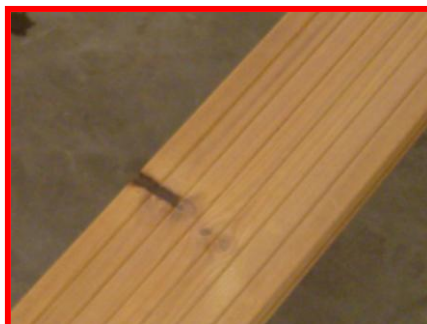

### Všeobecný popis výrobku:

Profily musí být čistě ohoblovány ze všech 4 stran. Kvalita hoblování musí být u všech výrobních šarží rovnoměrná. Nejsou povoleny vlnky, praskliny nebo drsný povrch. Horní hrany desek musí být plné. Na zadní straně desek je na hraně povolena oblina do cca 5 mm a do cca 20% celkové délky desky.

#### Poznámka:

Celková velkoobchodní dodávka může obsahovat do 3% objemu výrobky, které mají chyby mimo tolerance kvality "AB, zdravé suky".

**Všeobecný vzhled terasových prvků Lunawood® kvalita AB, zdravé suky.**

**Osamocený uvolněný suk na hraně je povolen**

**Osamocený prasklý suk je povolen**

**Velké šikmé suky obsahující kůru nejsou povoleny**

**Velké sukové praskliny nejsou povoleny**

**Dva suky s prasklinami blízko sebe nejsou povoleny**